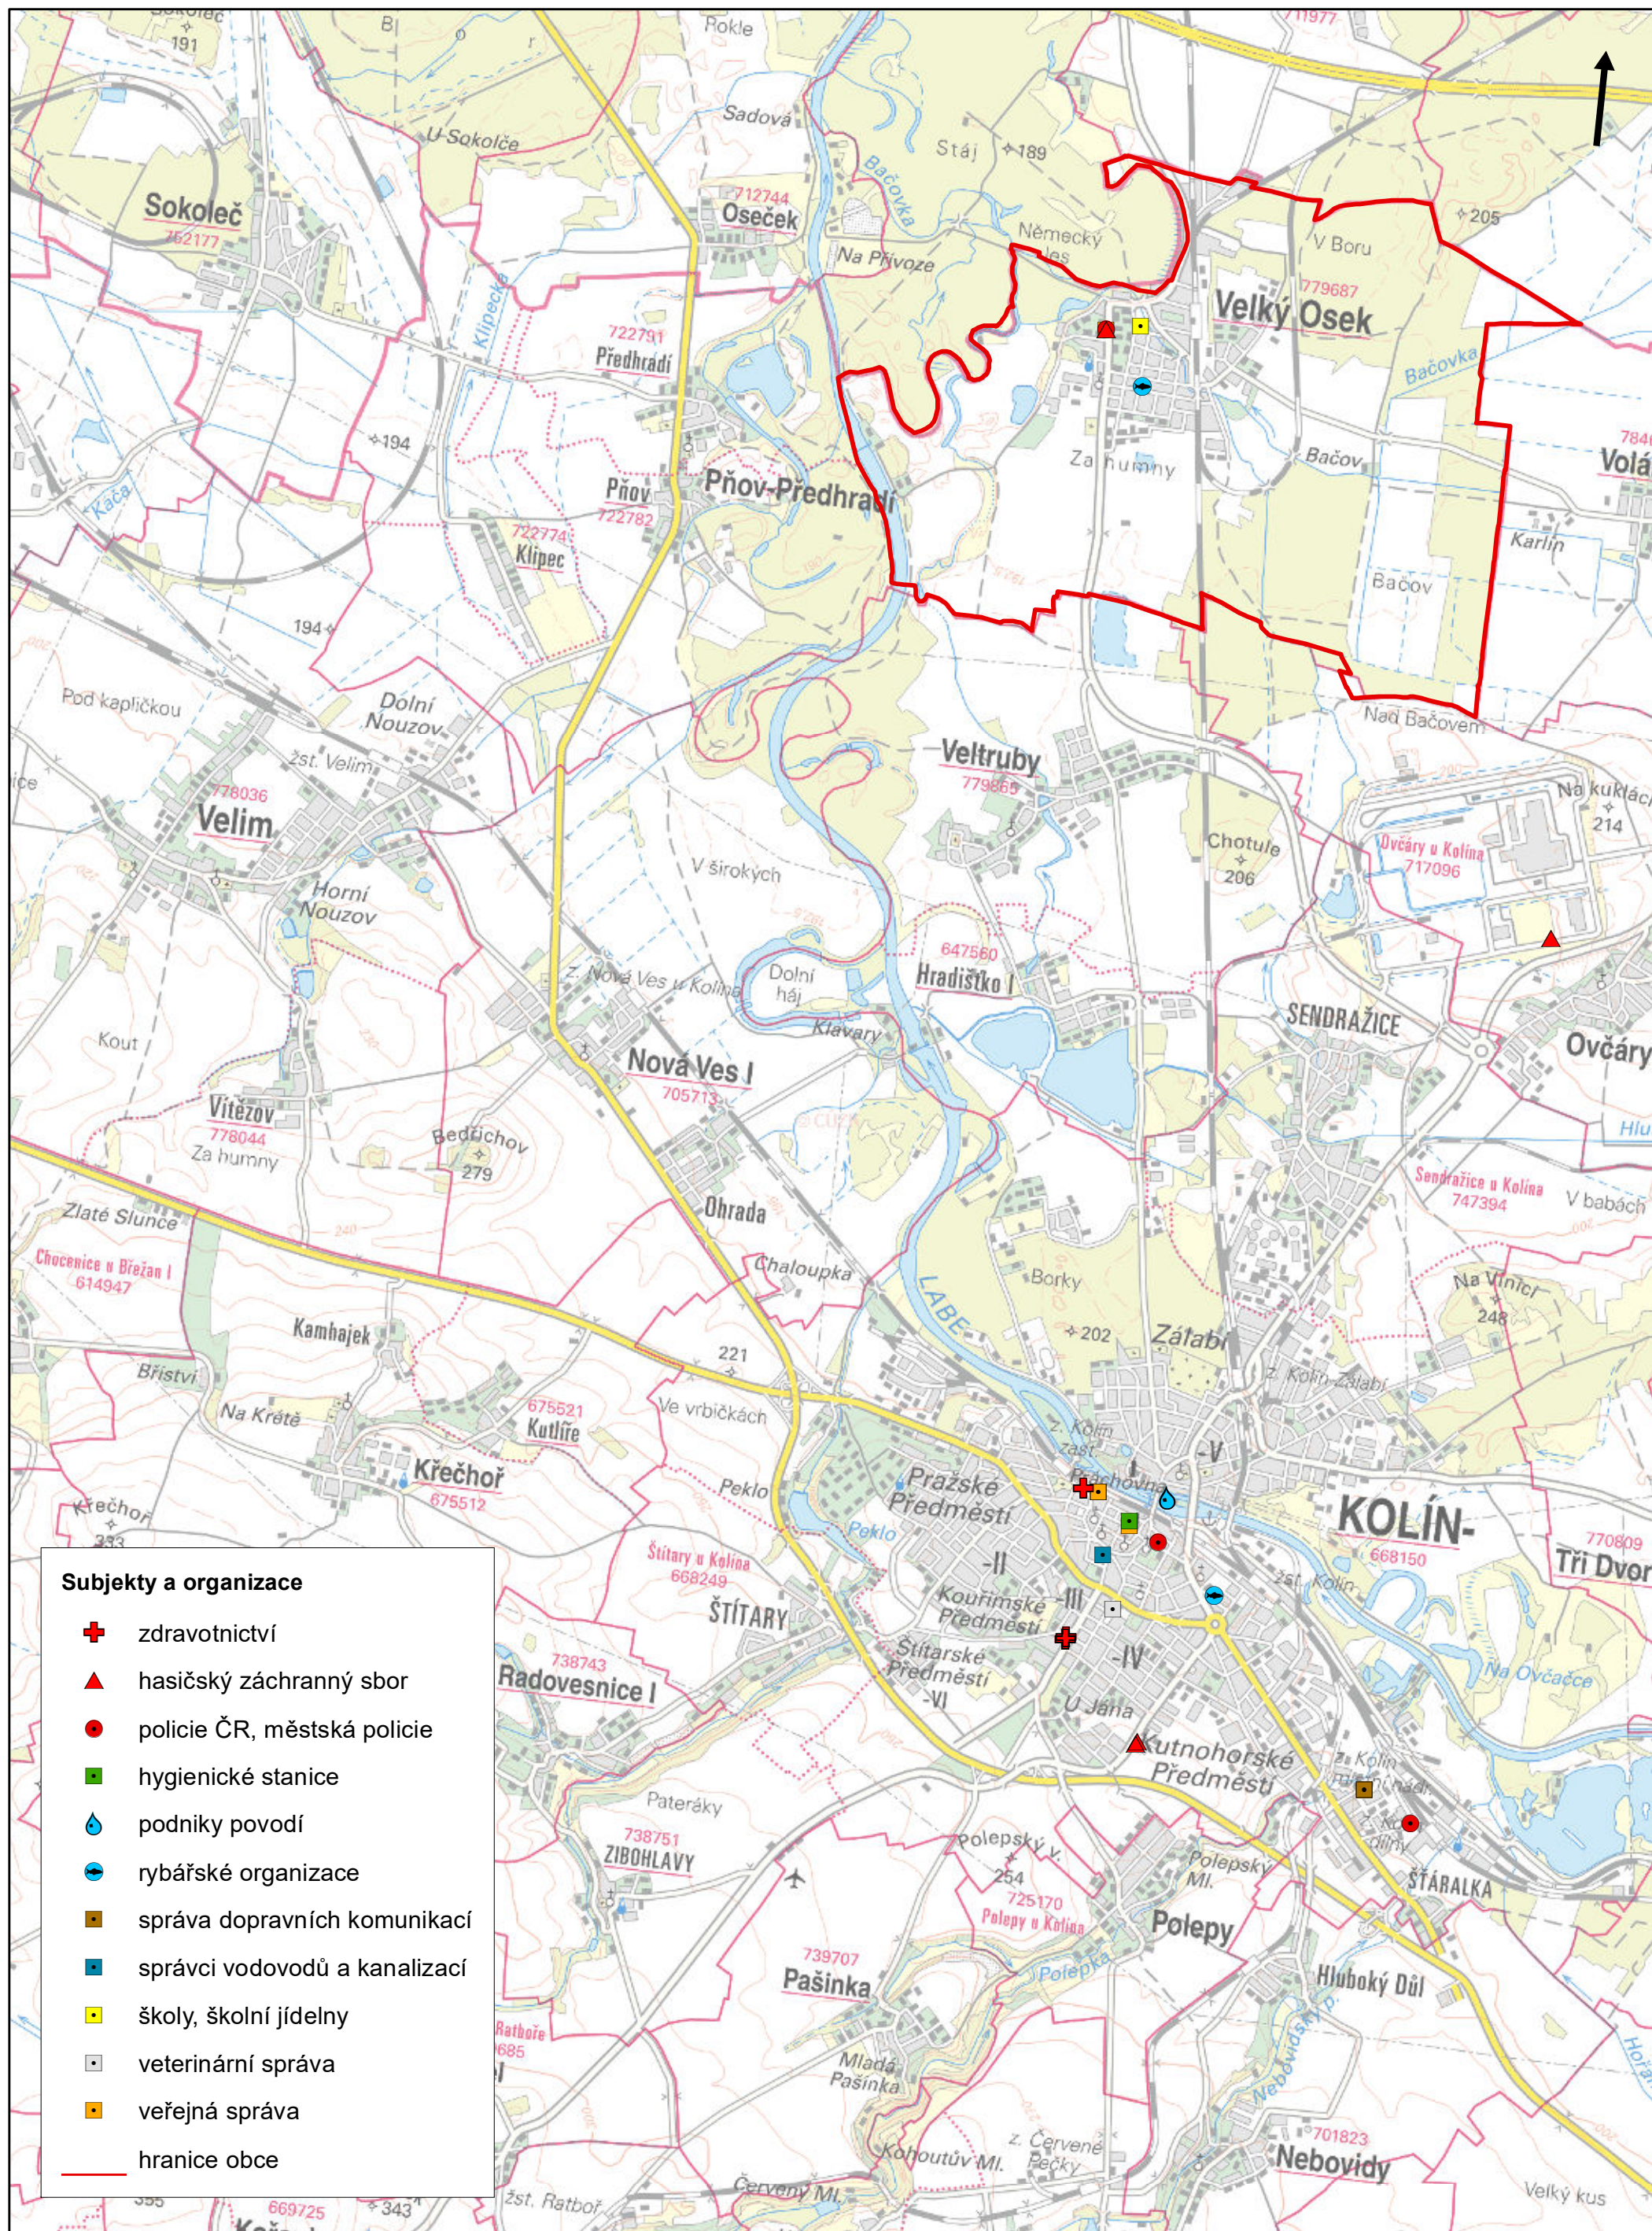

PŘEHLED SUBJEKTŮ A ORGANIZACÍ - dPP Velký Osek

0 3 km

ŠINDLAR S.R.O.
Hradec Králové 2017
ArcGIS 10.4.1

Zdroje dat: ZM ČR 10, DIBAVOD, POVIS